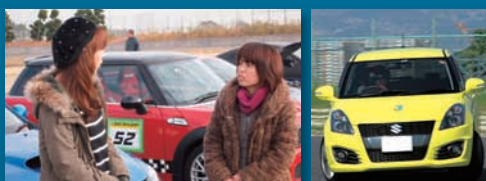

関西の中心で初の「観て」「聴いて」「体験・体感」ができるモータースポーツイベント

JAF50周年記念イベント

岡畑農園 Presents

Sunday, December 8th 2013

MOTOR SPORTS FESTIVAL

In Maishima

(c) ゆでたまご / 新世界100周年
*キン肉マンプロジェクト推進委員会

モータースポーツフェスティバル In 舞洲